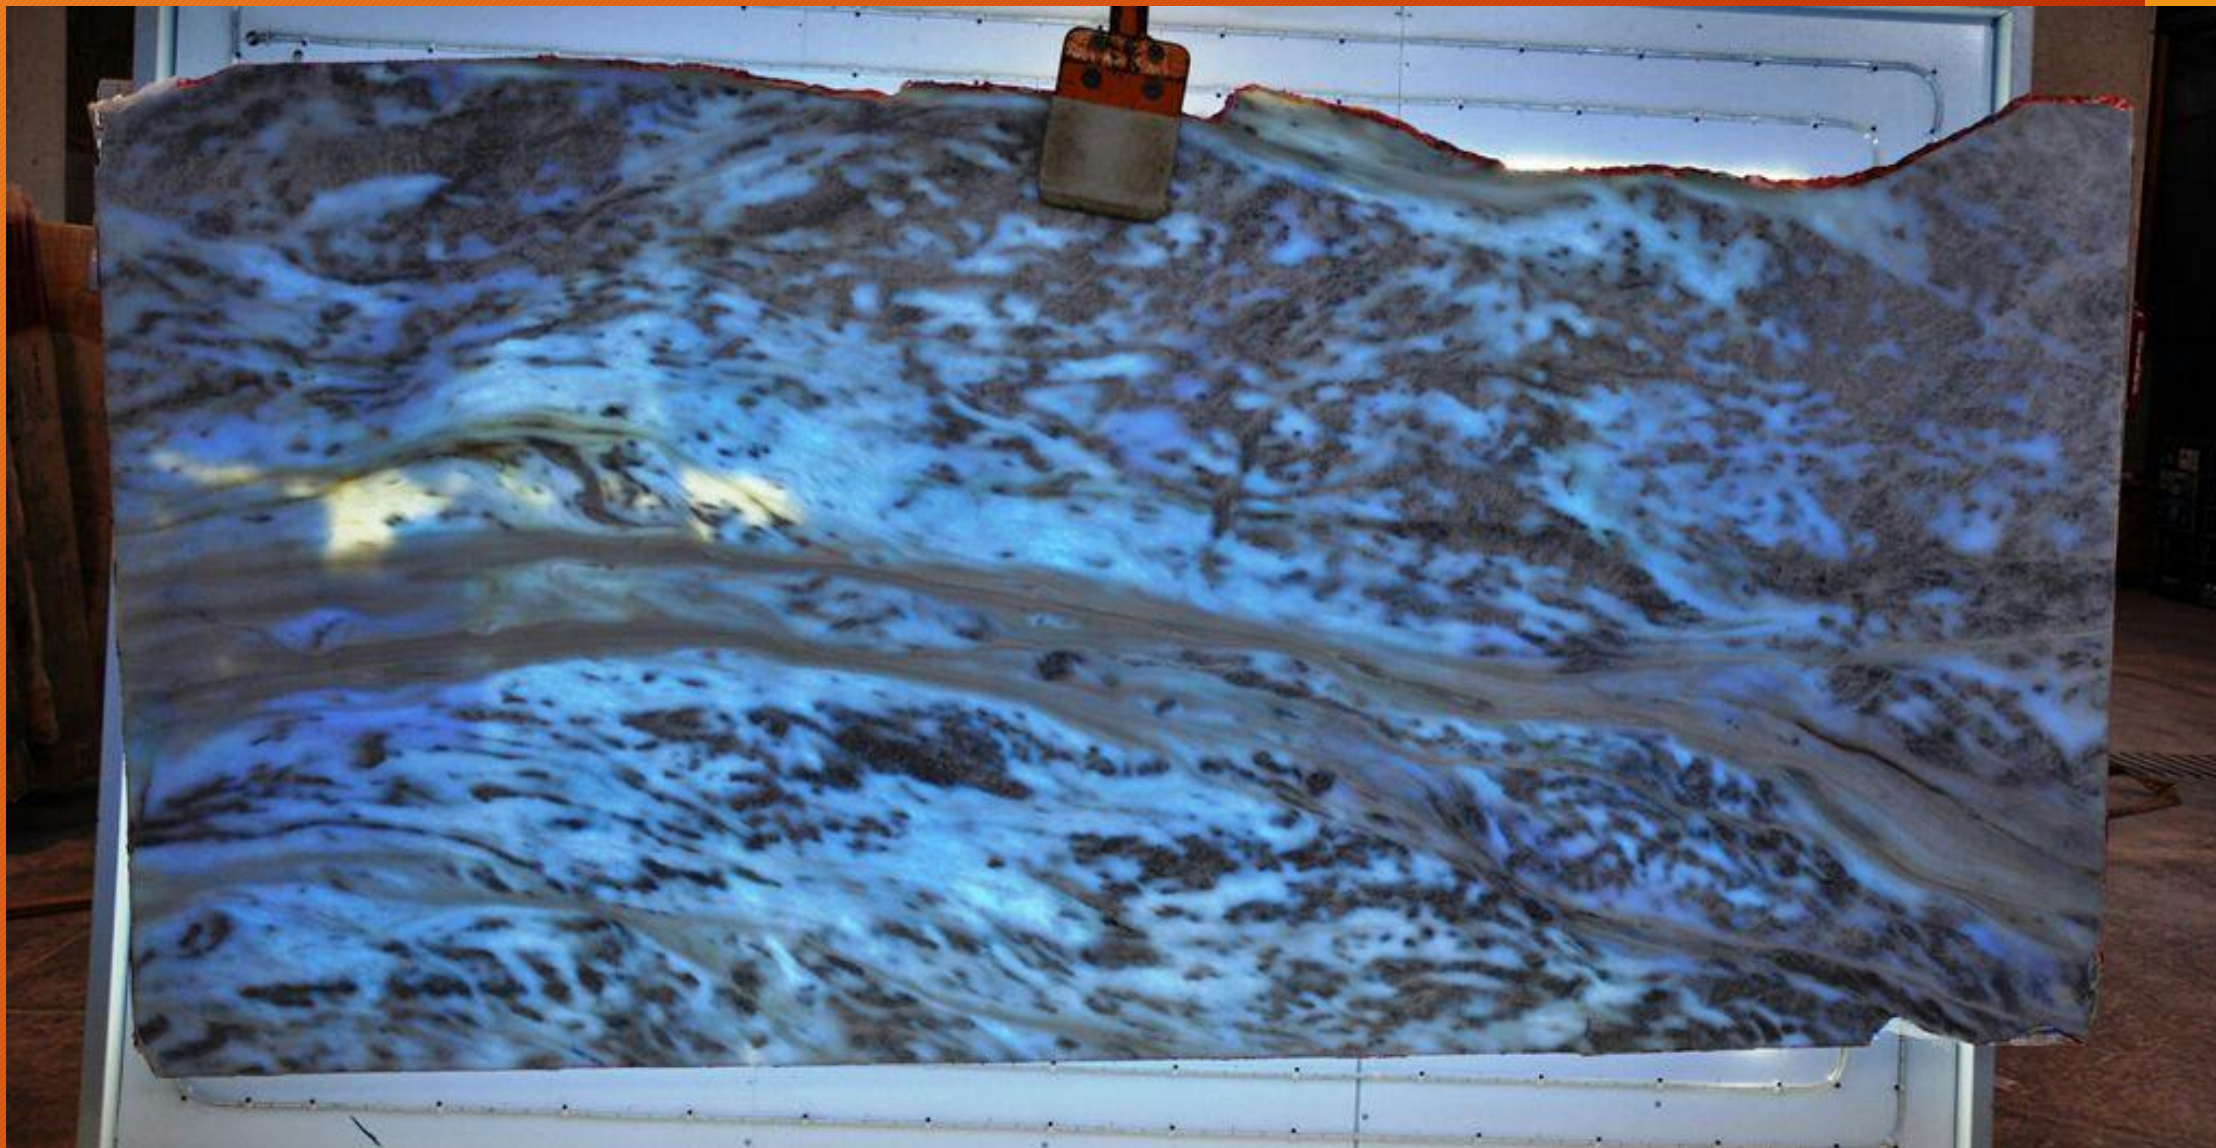

# INFINITY WHITE с голубой эпоксидной сеткой